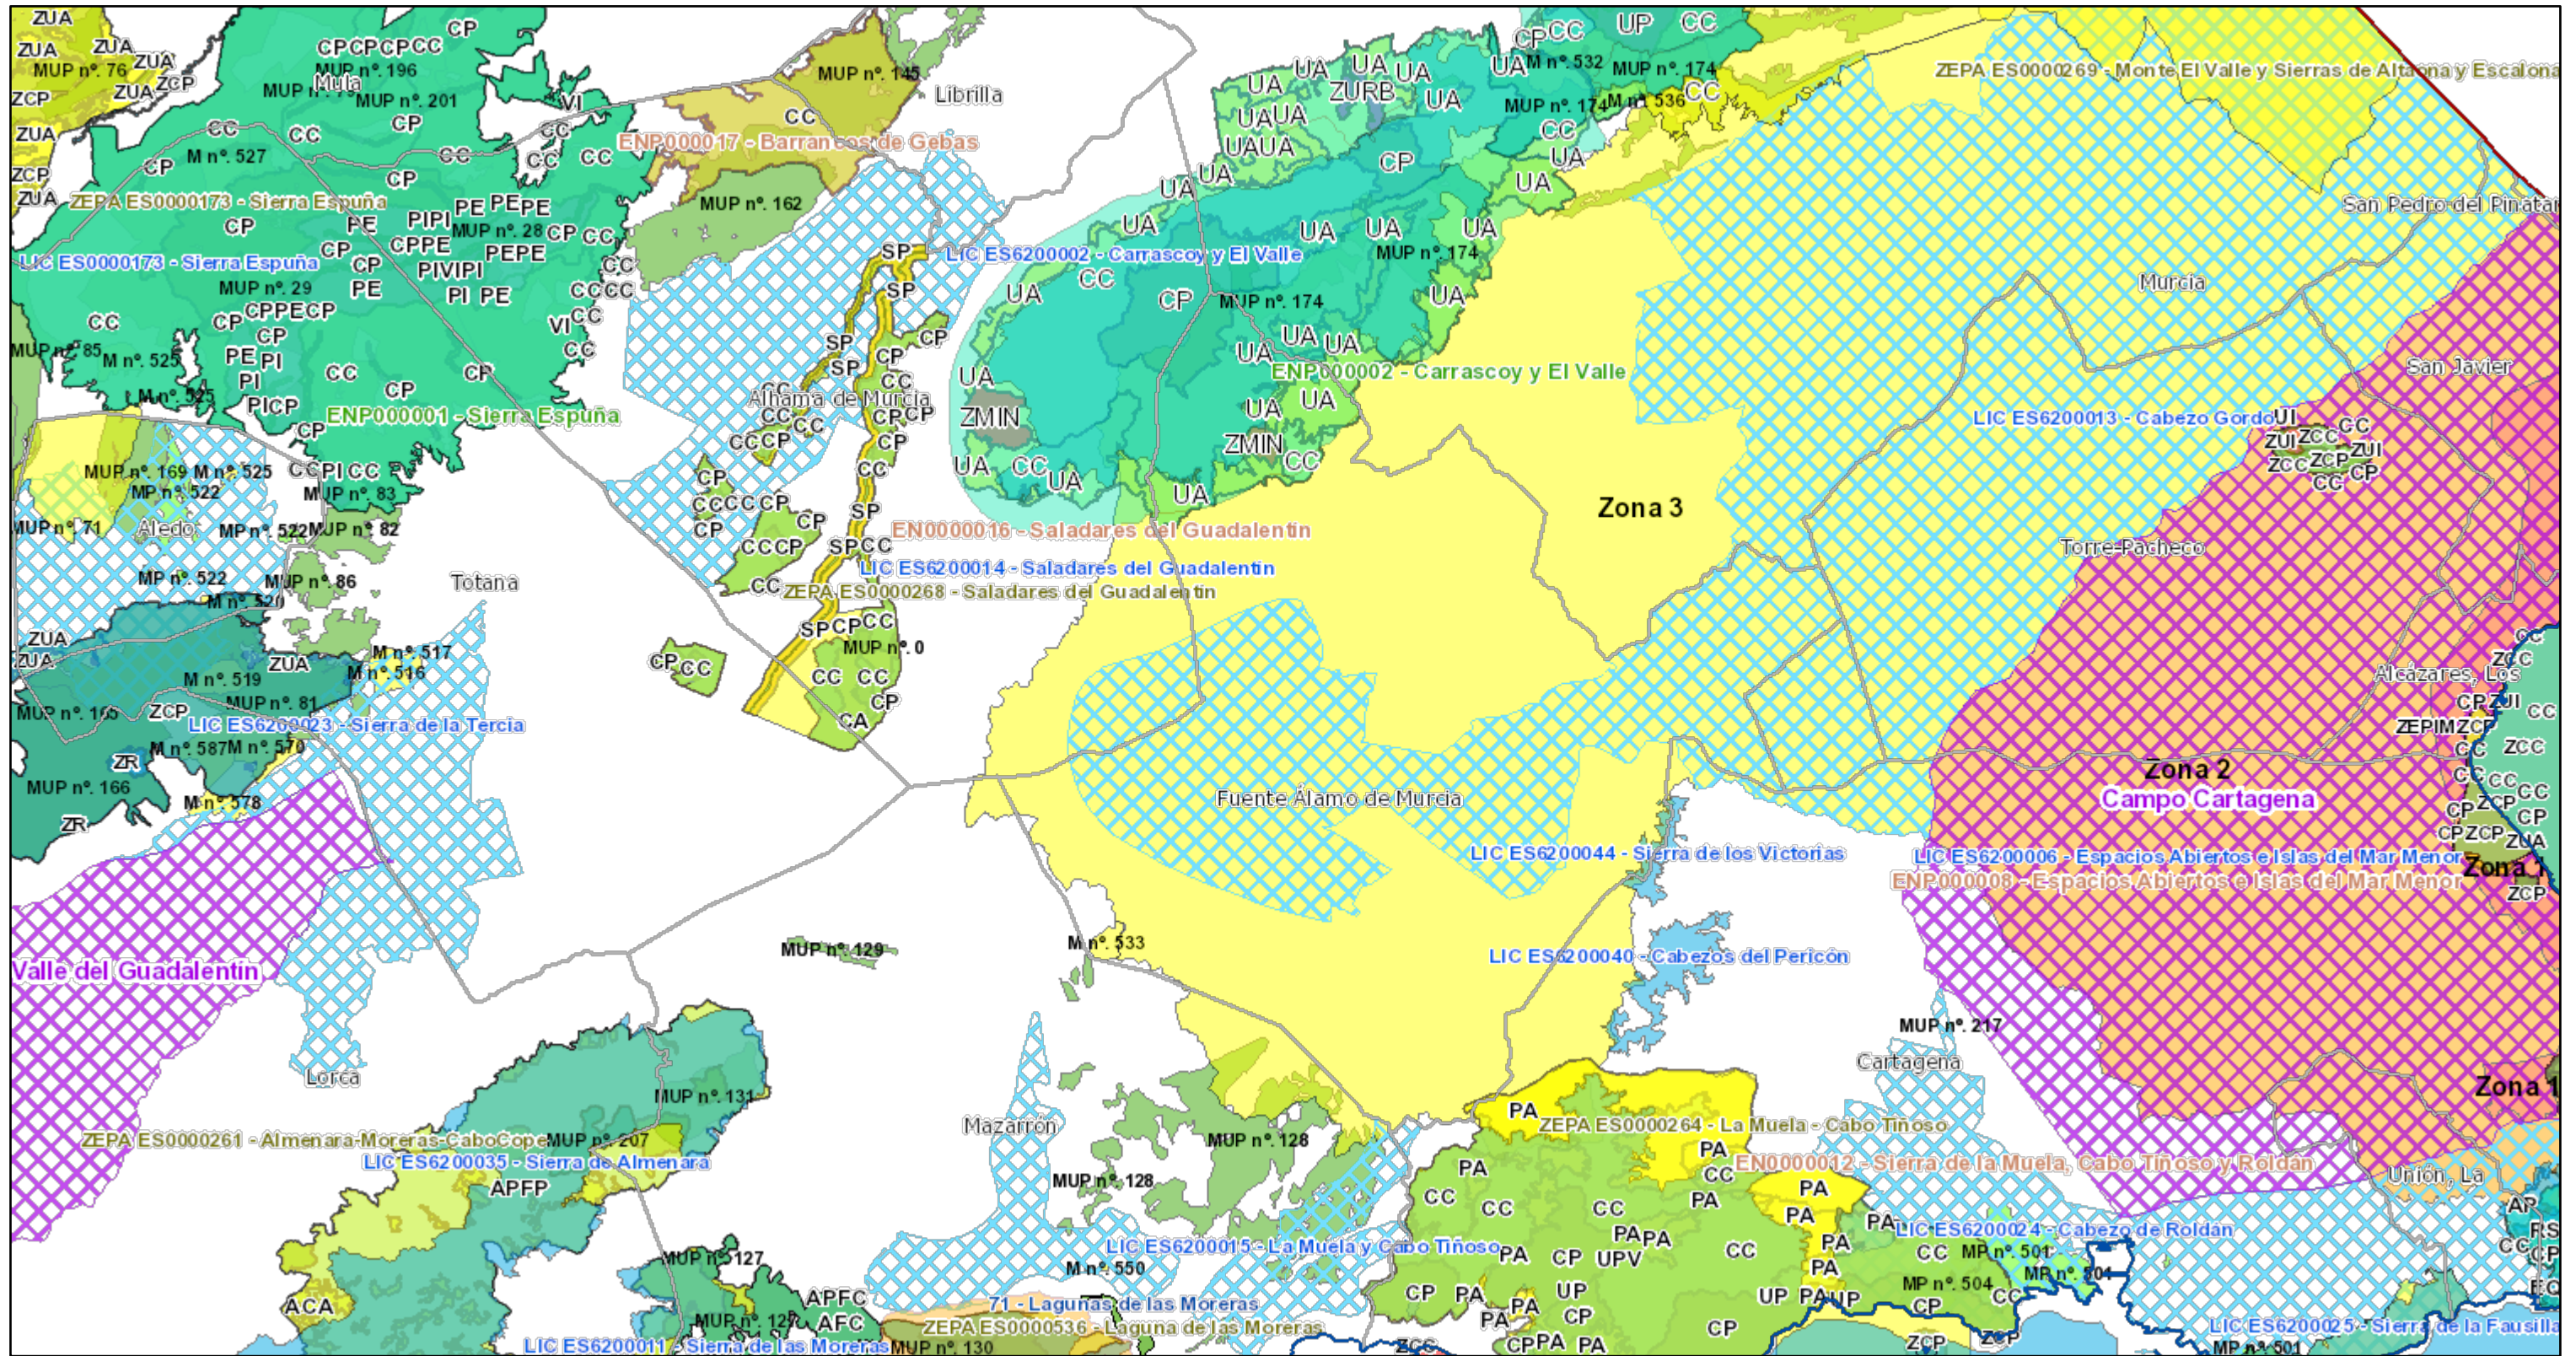

OISMA

October 17, 2019

1:183,450

L. Municipales MTRM 1:5000

- interior
- exterior
- costa
- Parques Regionales
- Reservas Naturales
- Paisajes Protegidos

- Monumentos Naturales
- Otros ENP
- Zonas de Especial Conservación - ZEC
- Lugares de Importancia Comunitaria - LIC
- Zonas de Especial Protección para las Aves - ZEPA
- Cabo Palos e Islas Hormigas
- AIE: Zona de aguas interiores y exteriores

- R: Reserva integral
- Cabo Tiñoso
- Célula A
- Célula B
- Célula C
- Célula D
- ZEPIM

- Humedales convenio RAMSAR
- ZEPA_IslaGrosa
- ZAM: Zona de amortiguación marina
- ZT: Zona terrestre
- ZEPA Almenara, Moreras, Cabo Cope
- ACA: Área de Conservación Agroambiental
- AFC: Área Faunística Crítica

- APFC: Área de Protección Forestal CUP
- APFP: Área de Protección Forestal Privada
- CPF: Área de protección forestal Cabo Cope
- API001 Noroeste de la Región de Murcia
- ZCP: Conservación prioritaria
- ZNR: Núcleo rural
- ZR: Reserva

ZUA: Uso agrario